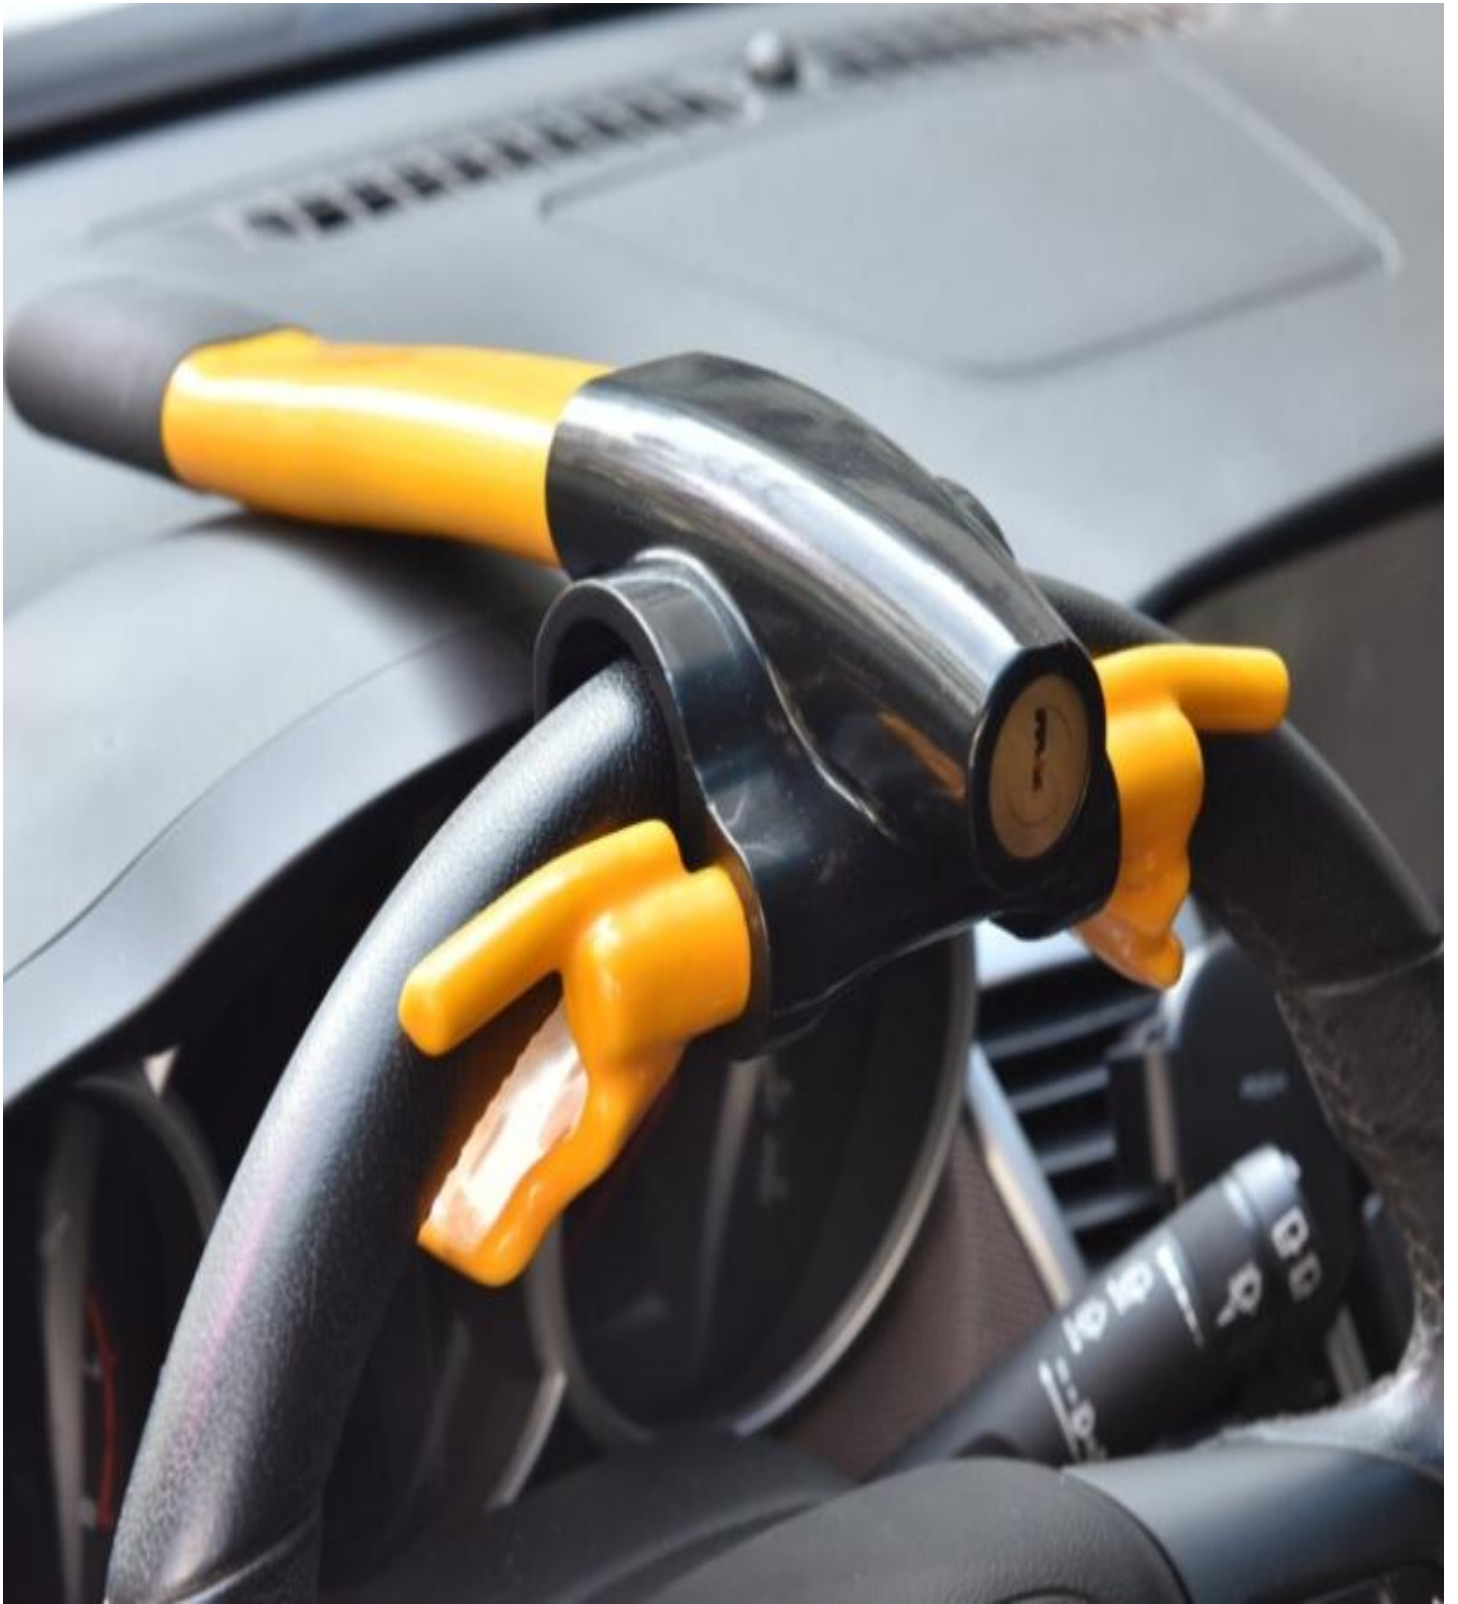

BRICA - 40825 - Barra Anti-Robo Volante/Salpicadero Fija Universal

Barra antirrobo Volante/salpicadero, Universal, Cierre basculante, Amarillo y Negro con bloqueo por llave.

Características: Seguro Y Disuasorio: Seguro sobre todo si lo cierras alrededor de un radio y disuasorio por su posición sobre el salpicadero y su llamativo color amarillo. Función De Usar: Posición frontal de la cerradura para tener mejor acceso y visibilidad a la hora de meter la llave que se agradece sobre todo por la noche, además la cerradura funciona con 2 llaves planas reversibles de puntos más seguras y prácticas (a diferencia de otros, no utiliza llave de estrella que entra de 4 formas, pero sola una abre lo cual es inconveniente). Sistema "Push Locking": Lo puedes cerrar sin llave, cuando llegues a tu destino simplemente pon el 9595 sobre el volante, cierra los brazos articulados y listo, además gracias a sus brazos articulados de cierre con recubrimiento plástico no daña el volante. Aplicación Universal: Incluye una almohadilla de ajuste para los volantes más finos, en el resto de casos hay que retirarla para que no presione el volante, se recomienda que quede con holgura para no dañar el volante, la función es limitar el giro del volante para que no se pueda conducir con normalidad.

Reversible
SECURITY
locking key