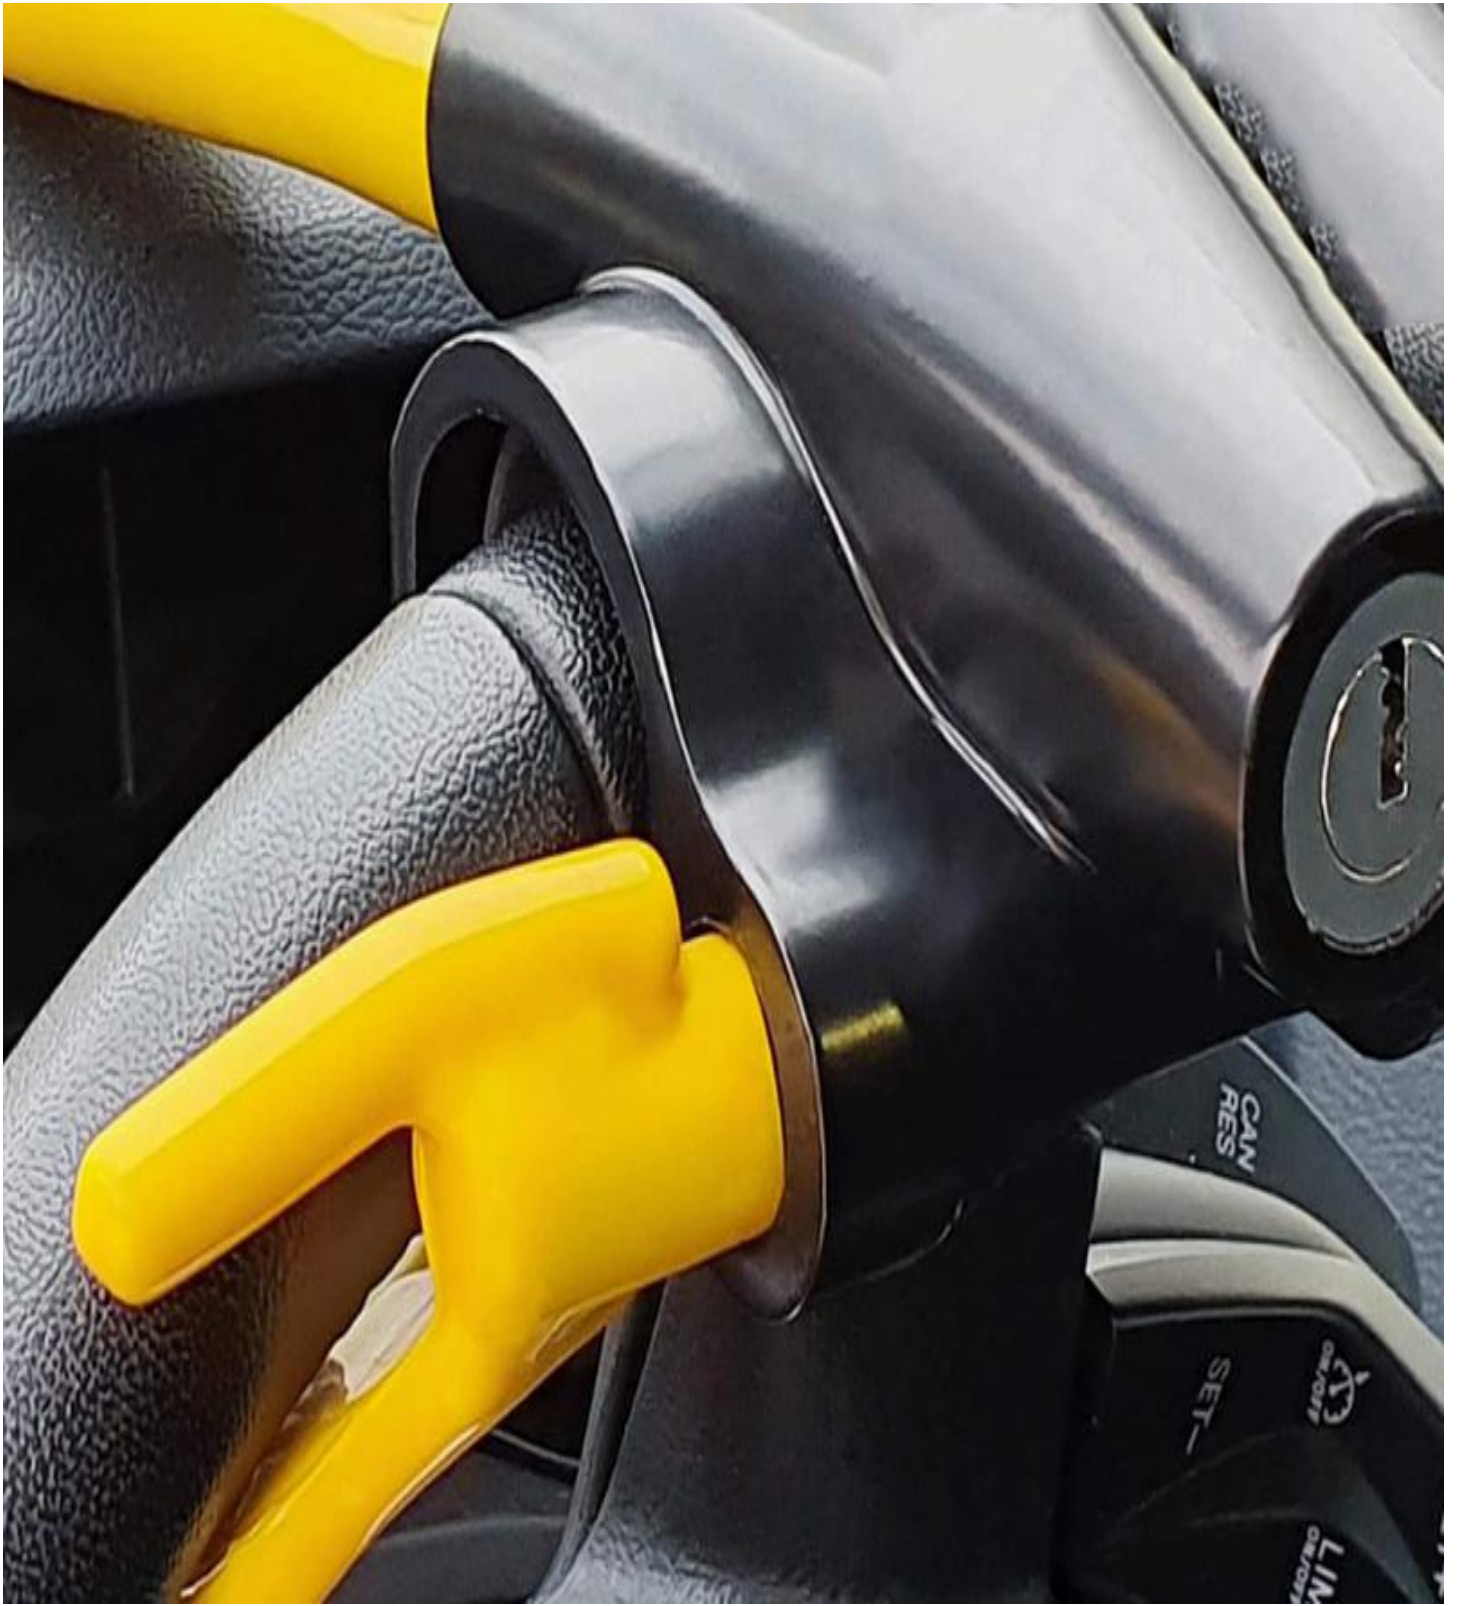

BRICA - 40825 - Barra Anti-Robo Volante/Salpicadero Fija Universal

Barra antirrobo Volante/salpicadero, Universal, Cierre basculante, Amarillo y Negro con bloqueo por llave.

Características: Seguro Y Disuasorio: Seguro sobre todo si lo cierras alrededor de un radio y disuasorio por su posición sobre el salpicadero y su llamativo color amarillo. Función De Usar: Posición frontal de la cerradura para tener mejor acceso y visibilidad a la hora de meter la llave que se agradece sobre todo por la noche, además la cerradura funciona con 2 llaves planas reversibles de puntos más seguras y prácticas (a diferencia de otros, no utiliza llave de estrella que entra de 4 formas, pero sola una abre lo cual es inconveniente). Sistema "Push Locking": Lo puedes cerrar sin llave, cuando llegues a tu destino simplemente pon el 9595 sobre el volante, cierra los brazos articulados y listo, además gracias a sus brazos articulados de cierre con recubrimiento plástico no daña el volante. Aplicación Universal: Incluye una almohadilla de ajuste para los volantes más finos, en el resto de casos hay que retirarla para que no presione el volante, se recomienda que quede con holgura para no dañar el volante, la función es limitar el giro del volante para que no se pueda conducir con normalidad.

Reversible
SECURITY
locking key