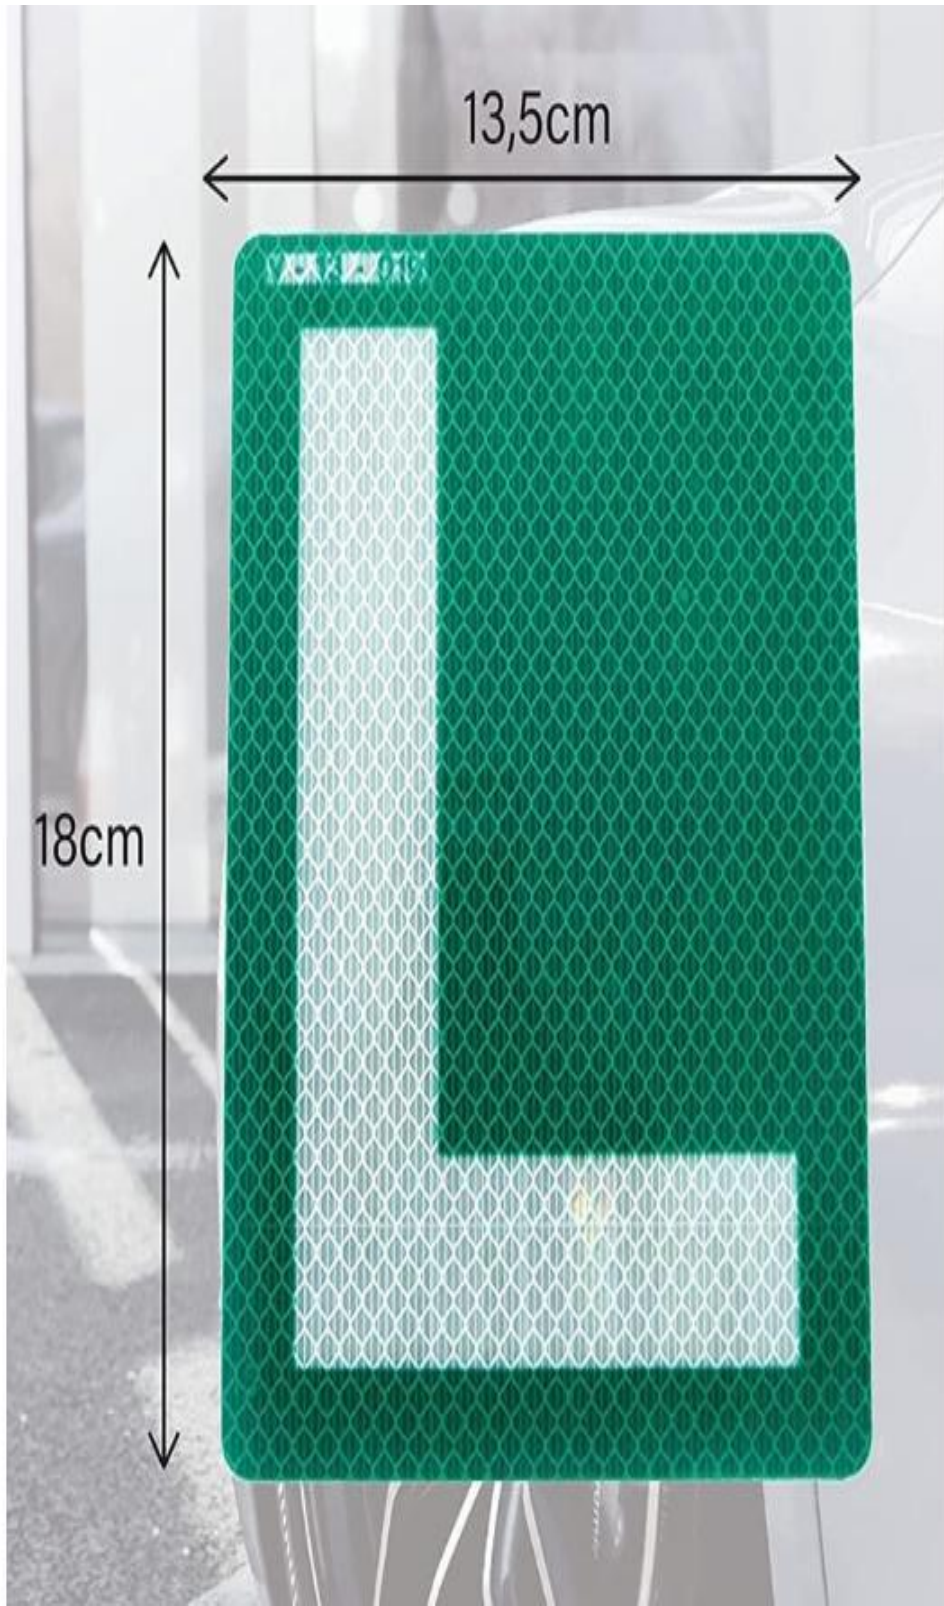

## **BRICA - 40010 - Distintivo "L" Novel Bolsa PVC + adhesivo**

Señal "L" para conductor novel Dimensiones 195x150 mm con bolsa adhesiva de alta resistencia. Único modelo 100% homologado para circular.

Máxima fijación: Nuestra L novel está fabricada con una lámina adhesiva 3M que permite adherir bien la L al cristal del coche, una vez pegada no se puede volver a utilizar. Autorizada: Placa homologada por la Dirección General de Tráfico, válida para todo tipo de turismos, ideal para vehículos con la luna trasera tintada o muy oscura. Instalación Fácil y Sencilla: Se pega por el cristal exterior, simplemente debes coger el producto y situarlo en la esquina superior izquierda de la parte posterior del coche. Gran visibilidad: La placa está hecha con un material reflectante plasmado en láminas que permite la visualización de la placa en la oscuridad. Importante: Evita multas nuestra L novel cumple con toda la normativa vigente, ahorra en cualquier tipo de sanción.

13,5cm

18cm

YAKA 2019