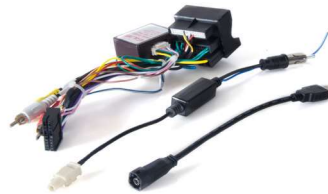

Marco 10,1" VOLKSWAGEN Passat CC 2010 - 2016

EV-50-61035

Cableado OEM / Conector de antena / Interface Canbus / Conector USB OEM incluido

Marco 10,1" VOLKSWAGEN Passat 2007 - 2014

EV-50-61036

Cableado OEM / Conector de antena / Interface Canbus / Conector USB incluido

Marco 10,1" VOLKSWAGEN Passat 2015

EV-50-61042

Cableado OEM / Conector de antena / Interface Canbus / Conector USB incluido

Marco 9" VOLKSWAGEN Golf 6, 2009 - 2013

EV-50-61037

Cableado OEM / Conector de antena /Interface Canbus / Conector USB incluido

Marco 10,1" VOLKSWAGEN Golf 7, 2014 - 2019

EV-50-61038

Cableado OEM / Conector de antena /Interface Canbus / Conector USB incluido.

Marco 9" VOLKSWAGEN Polo 2014 > EV-50-61039

Cableado OEM / Conector de antena /Interface Canbus / Conector USB incluido.