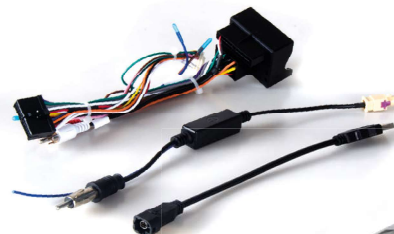

Marco 9" SKODA Fabia 2015 >

EV-50-61024

Cableado OEM / Conector de antena /Interface Canbus / Conector USB OEM incl.

Marco 10.1" SKODA Kodiaq 2017

EV-50-61025

Cableado OEM / Conector de antena /Interface Canbus / Conector USB incl.

Marco 10,1" SKODA Superb 2016

EV-50-61026

Cableado OEM / Conector de antena /Interface Canbus / Conector USB incluido

Marco 10,1" SKODA Yeti 2016

EV-50-61027

Cableado OEM / Conector de antena /Interface Canbus / Conector USB incluido

Marco 10,1" SKODA Octavia 2007 - 2013

EV-50-61028

Cableado OEM / Conector de antena /Interface Canbus / Conector USB incluido

Marco 10,1" SKODA Octavia 2014-2016 EV-50-61029

Cableado OEM / Conector de antena / Interface Canbus / Conector USB incluido