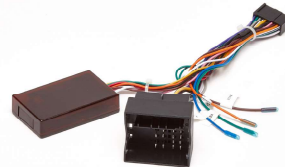

OEM FIT

Kits con carátulas adaptadoras específicas para la instalación de las unidades S090A de 9" y S100A de 10,1" serie OEM FIT para instalación en vehículos con integración original.

Cada Kit incorpora los accesorios necesarios para la perfecta instalación en cada vehículo, y ha sido fabricado expresamente para un único molde de la serie Evus OEM FIT, pudiendo sólo instalarse exclusivamente la medida que recomendamos.

Marco 9" BMW SERIE 3 1998 - 2004

EV-50-61079

Cableado OEM / Interface Canbus / Conector antenna / Conector USB OEM

Marco 9" BMW SERIE 3 2005-2009

EV-50-61066

Cableado OEM / Interface Canbus / Conector antenna / Conector USB incluido