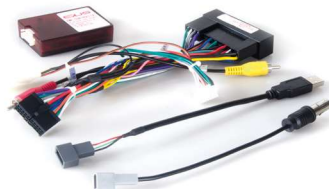

EV-50-61051

Cableado OEM / Conector de antena / Interface Canbus / Conector USB OEM incl.

Marco 9" HONDA CIVIC 2016

EV-50-61003

Cableado OEM / Conector de antena / Interface Canbus / Doble conector USB OEM incluido

Marco 10.1" HYUNDAI IX35 2010 - 2015

EV-50-61004

Cableado OEM /Interface Canbus / USB OEM incl./ Volante resistivo programable

Marco 9" HYUNDAI SANTA FE IX45 2012 - 2016

EV-50-61005

Cableado OEM / Conector de antena /Interface Canbus / Conector USB incluido

Marco 9" HYUNDAI TUCSON 2015-2018

EV-50-61006

Cableado OEM / Conector de antena /Interface Canbus / Conector USB incluido

Marco 9" HYUNDAI Elantra 2016

EV-50-61052

Cableado OEM / Conector de antena / Interface Canbus / Conector USB incluido.

Marco 10,1" JEEP Compass 2010 - 2016 > EV-50-61060

Cableado OEM / Conector de antena /Interface Canbus / Conector USB OEM .

Jeep

Marco 9" JEEP Renegade 2016 EV-50-61008

Cableado OEM / Conector antena /Interface Canbus / Conector USB / Altavoz.