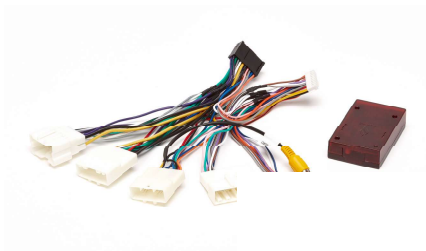

Marco 9" RENAULT Kadjar 2016 > EV-50-61023

Cableado OEM / Conector de antena /Interface Canbus / Conector USB OEM incl.

Marco 10.1" RENAULT CLIO 2013-2015 (A/A)

EV-50-61072

Cableado OEM / Conector de antena /Interface Canbus / Conector USB incluido.

Marco 10.1" RENAULT CLIO 2013-2015 (Climatizador)

EV-50-61073

Cableado OEM / Conector de antena /Interface Canbus / Conector USB OEM incl.

Marco 10.1" RENAULT CLIO 2016- 2018 (A/A)

EV-50-61074

Cableado OEM / Conector de antena /Interface Canbus / Conector USB incl.

Marco 10.1" RENAULT Clio 2016-2018 (Climatizador) EV-50-61075

Cableado OEM / Conector de antena /Interface Canbus / Conector USB incluido.

Marco 9" RENAULT Megane 3 (2009 - 2014) EV-50-61076

Cableado OEM / Conector de antena /Interface Canbus / Conector USB OEM incl.