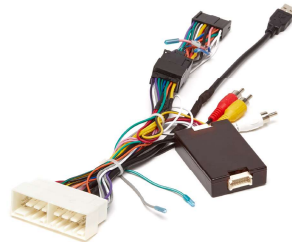

Jeep

Marco 10,1" JEEP Cherokee 2016 EV-50-61009

Cableado OEM / Conector antena /Interface Canbus / Conector USB / Altavoz.

Jeep

Marco 9" KIA Sportage 2010-2015 EV-50-61010

Cableado OEM / Conector de antena / Conector USB OEM incluido.

Marco 9" KIA Sportage 2016 EV-50-61011

Cableado OEM / Conector de antena / Interface Canbus / Conector USB incluido.

Marco 10,1" KIA Sorrento 2015 EV-50-61012

Cableado OEM / Interface Canbus / Conector USB OEM incluido.

Marco 9" KIA Niro. 2016

EV-50-61067

Cableado OEM / Conector USB /Interface Canbus incluido

Marco 9" MAZDA 3. 2006 - 2012

EV-50-61061

Cableado OEM / Conector de antena /Interface Canbus incluido

Marco 9" MAZDA 3. 2010 - 2014

EV-50-61013

Cableado OEM / Interface Canbus / Conector de antena / Conector USB incluido

Marco 10.1" MAZDA CX5. 2012 - 2017

EV-50-61015

Cableado OEM / Conector de antena / Interface Canbus / Conector USB incluido