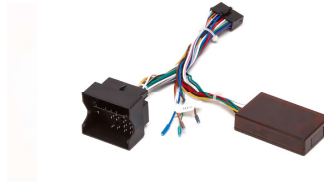

OEM FIT

Kits con carátulas adaptadoras específicas para la instalación de las unidades S090A de 9" y S100A de 10,1" serie OEM FIT para instalación en vehículos con integración original.

Cada Kit incorpora los accesorios necesarios para la perfecta instalación en cada vehículo, y ha sido fabricado expresamente para un único molde de la serie Evus OEM FIT, pudiendo sólo instalarse exclusivamente la medida que recomendamos.

Marco 10.1" BMW X1 2010 - 2015

EV-50-61065

Cableado OEM / Conector de antenna / Interface Canbus / Conector USB incluido

Marco 9" BMW X5 (1999-2006) / SERIE 5 (1995-2004) EV-50-61078

Cableado OEM / Interface Canbus / Conector antenna / Conector USB OEM / Altavoz

Marco 9" CHEVROLET Cruze 2009-2012

EV-50-61053

Cableado OEM / Interface Canbus / Conector antenna / Conector USB OEM / Altavoz

Marco 9" CITROEN C4 AIRCROSS 2012

EV-50-61016

Cableado OEM / Conector de antenna /Interface Canbus / Conector USB incluido

EV-50-61051

Cableado OEM / Conector de antena / Interface Canbus / Conector USB OEM incl.

Marco 9" HONDA CIVIC 2016

EV-50-61003

Cableado OEM / Conector de antena / Interface Canbus / Doble conector USB OEM incluido