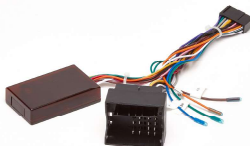

OEM FIT

Kits con carátulas adaptadoras específicas para la instalación de las unidades S090A de 9" y S100A de 10,1" serie OEM FIT para instalación en vehículos con integración original.

Cada Kit incorpora los accesorios necesarios para la perfecta instalación en cada vehículo, y ha sido fabricado expresamente para un único molde de la serie Evus OEM FIT, pudiendo sólo instalarse exclusivamente la medida que recomendamos.

Marco 9" BMW SERIE 3 1998 - 2004

EV-50-61079

Cableado OEM / Interface Canbus / Conector antenna / Conector USB OEM

Marco 9" BMW SERIE 3 2005-2009

EV-50-61066

Cableado OEM / Interface Canbus / Conector antenna / Conector USB incluido

Marco 10.1" BMW X1 2010 - 2015

EV-50-61065

Cableado OEM / Conector de antenna / Interface Canbus / Conector USB incluido

Marco 9" BMW X5 (1999-2006) / SERIE 5 (1995-2004) EV-50-61078

Cableado OEM / Interface Canbus / Conector antenna / Conector USB OEM / Altavoz