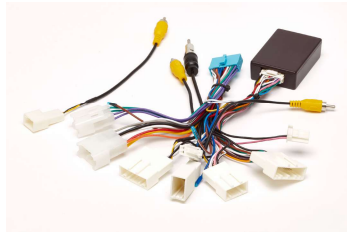

Marco 10.1" TOYOTA Land Cruiser 2018 EV-50-61049

Cableado OEM / Conector de antena / Interface Canbus / Conector USB incluido

Marco 9" TOYOTA CHR 2017 >

EV-50-61068

Cableado OEM / Conector de antena / Interface Canbus / Conector USB incluido

Marco 10,1" VOLKSWAGEN Tiguan 2013- 2016

EV-50-61033

Cableado OEM / Interface incluido / Conector antena / Conector USB incluido

Marco 10,1" VOLKSWAGEN Touran 2016>

EV-50-61034

Cableado OEM / Conector de antena / Interface Canbus / Conector USB incluido