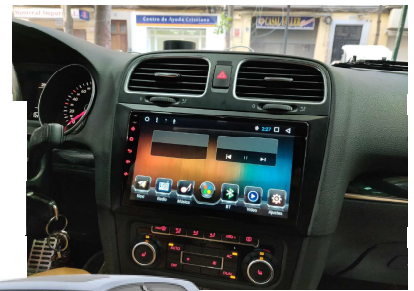

Marco 10,1" VOLKSWAGEN Passat 2015

EV-50-61042

Cableado OEM / Conector de antena / Interface Canbus / Conector USB incluido

Marco 9" VOLKSWAGEN Golf 6, 2009 - 2013

EV-50-61037

Cableado OEM / Conector de antena /Interface Canbus / Conector USB incluido