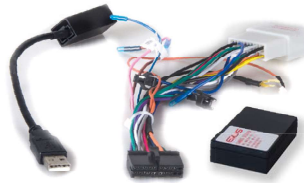

EV-50-61041

Cableado OEM / Interface Canbus / Conector USB incluido

Marco 10.1" MITSUBISHI ASX 2013

EV-50-61016

Cableado OEM / Interface Canbus incluido / Conector USB incl.

Marco 10,1" MITSUBISHI OUTLANDER 2016

EV-50-61059

Cableado OEM / Conector cámara trasera / Interface Canbus / Conector USB incl.

Marco 10,1" NISSAN X-TRAIL / QASHQAI 2014> CON CLIMATIZADOR

EV-50-61018

Cableado OEM / Interface Canbus / Conexión cámaras 360° / conector USB incluido.