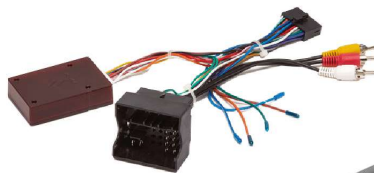

Marco 10.1" RENAULT Clio 2016-2018 (Climatizador) EV-50-61075

Cableado OEM / Conector de antena /Interface Canbus / Conector USB incluido.

Marco 9" RENAULT Megane 3 (2009 - 2014) EV-50-61076

Cableado OEM / Conector de antena /Interface Canbus / Conector USB OEM incl.

Marco 9" SEAT León / Ateca (2013 - 2018) EV-50-61063

Cableado OEM/Interface Canbus / Conector USB incl.

Marco 9" SEAT Ibiza 2018

EV-50-61064

Cableado OEM / Conector de antena /Interface Canbus / Conector USB incluido.

Marco 9" SKODA Fabia 2015 >

EV-50-61024

Cableado OEM / Conector de antena /Interface Canbus / Conector USB OEM incl.

Marco 10.1" SKODA Kodiaq 2017

EV-50-61025

Cableado OEM / Conector de antena /Interface Canbus / Conector USB incl.