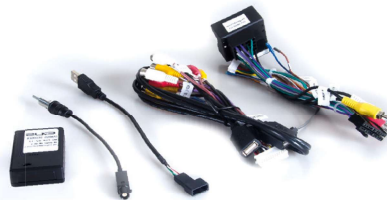

Marco 9" OPEL Insignia 2014 > EV-50-61055

Cableado OEM / Conector antena /Interface Canbus / Conector USB/ Altavoz incl.

Marco 10,1" PEUGEOT 2008, Año 2014 > EV-50-61022

Cableado OEM / Conector antena /Interface Canbus / Conector USB OEM incl.

Marco 9" PEUGEOT 3008 / 5008. Año 2009 - 2016 EV-50-61058

Cableado OEM / Conector de antena /Interface Canbus / Conector USB incluido.

Marco 9" PEUGEOT 4008 2013 > EV-50-61016

Cableado OEM / Conector de antena /Interface Canbus / Conector USB OEM incl.