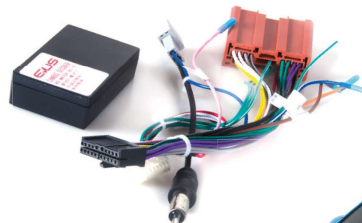

Marco 9" KIA Niro. 2016

EV-50-61067

Cableado OEM / Conector USB /Interface Canbus incluido

Marco 9" MAZDA 3. 2006 - 2012

EV-50-61061

Cableado OEM / Conector de antena /Interface Canbus incluido

Marco 9" MAZDA 3. 2010 - 2014

EV-50-61013

Cableado OEM / Interface Canbus / Conector de antena / Conector USB incluido

Marco 10.1" MAZDA CX5. 2012 - 2017

EV-50-61015

Cableado OEM / Conector de antena / Interface Canbus / Conector USB incluido