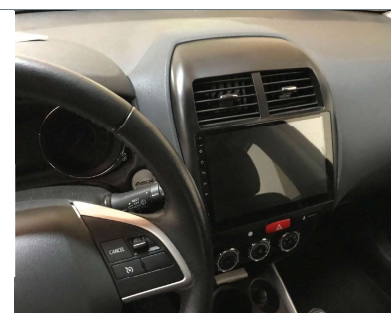

Marco 9" PEUGEOT 4008 2013 > EV-50-61016

Cableado OEM / Conector de antena /Interface Canbus / Conector USB OEM incl.

Marco 9" RENAULT Kadjar 2016 > EV-50-61023

Cableado OEM / Conector de antena /Interface Canbus / Conector USB OEM incl.