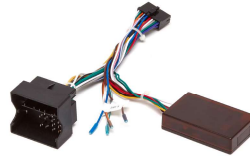

Marco 9" BMW SERIE 3 1998 - 2004

EV-50-61079

Cableado OEM / Interface Canbus / Conector antenna / Conector USB OEM