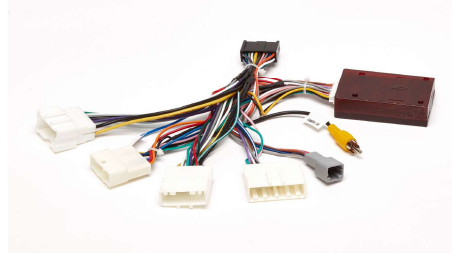

Marco 9" RENAULT Kadjar 2016 > EV-50-61023

Cableado OEM / Conector de antena /Interface Canbus / Conector USB OEM incl.

Marco 10.1" RENAULT CLIO 2013-2015 (A/A)

EV-50-61072

Cableado OEM / Conector de antena /Interface Canbus / Conector USB incluido.

Marco 10.1" RENAULT CLIO 2013-2015 (Climatizador)

EV-50-61073

Cableado OEM / Conector de antena /Interface Canbus / Conector USB OEM incl.

Marco 10.1" RENAULT CLIO 2016- 2018 (A/A)

EV-50-61074

Cableado OEM / Conector de antena /Interface Canbus / Conector USB incl.