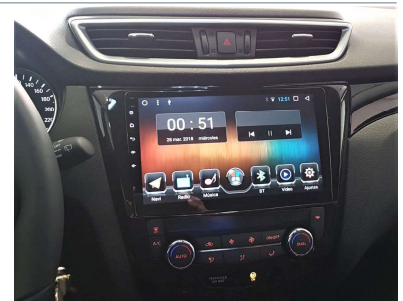

EV-50-61059

Cableado OEM / Conector cámara trasera / Interface Canbus / Conector USB incl.

Marco 10,1" NISSAN X-TRAIL / QASHQAI 2014> CON CLIMATIZADOR

EV-50-61018

Cableado OEM / Interface Canbus / Conexión cámaras 360° / conector USB incluido.