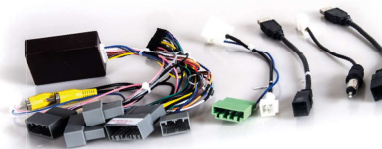

Marco 9" HONDA CRV 2006- 2011

EV-50-61001

Cableado OEM específico

Marco 10.1" HONDA CRV 2012 - 2015

EV-50-61002

Cableado OEM / Conector de antena / Interface Canbus / USB / Soporta cámara.

Marco 10.1" HONDA HRV 2015

EV-50-61051

Cableado OEM / Conector de antena / Interface Canbus / Conector USB OEM incl.

Marco 9" HONDA CIVIC 2016

EV-50-61003

Cableado OEM / Conector de antena / Interface Canbus / Doble conector USB OEM incluido

Marco 10.1" HYUNDAI IX35 2010 - 2015

EV-50-61004

Cableado OEM /Interface Canbus / USB OEM incl./ Volante resistivo programable

Marco 9" HYUNDAI SANTA FE IX45 2012 - 2016

EV-50-61005

Cableado OEM / Conector de antena /Interface Canbus / Conector USB incluido