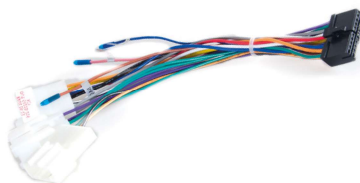

Marco 10,1" SKODA Octavia 2007 - 2013

EV-50-61028

Cableado OEM / Conector de antena /Interface Canbus / Conector USB incluido

Marco 10,1" SKODA Octavia 2014-2016 EV-50-61029

Cableado OEM / Conector de antena / Interface Canbus / Conector USB incluido

Marco 9" SMART 2010 - 2015

EV-50-61030

Cableado OEM / Interface Canbus / Conector USB incluido

Marco 9" SUZUKI Vitara 2015 EV-50-61062

Cableado OEM incluido / Conector USB OEM incluido

Marco 10,1" TOYOTA RAV 4 2006 - 2013 EV-50-61031

Cableado OEM incluido

Marco 10,1" TOYOTA RAV 4 2014 -2019 EV-50-61032

Cableado OEM / Conector de antena / Interface Canbus / Conector USB incluido.

Marco 9" TOYOTA Land Cruiser 2003 - 2009 EV-50-61046

Cableado OEM / Conector de antena / Interface Canbus / Conector USB incluido