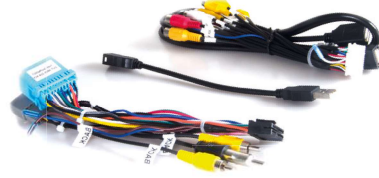

Marco 9" OPEL Astra 2015 > EV-50-61054

Cableado OEM / Conector de antena /Interface Canbus / Conector USB OEM/ Conector de cámara trasera incl.