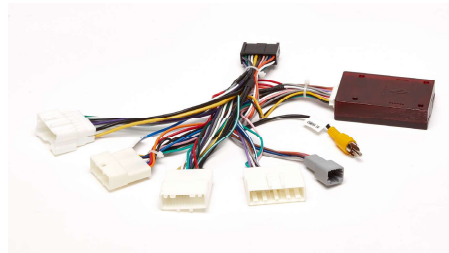

Marco 9" RENAULT Kadjar 2016 > EV-50-61023

Cableado OEM / Conector de antena /Interface Canbus / Conector USB OEM incl.

Marco 10.1" RENAULT CLIO 2013-2015 (A/A)

EV-50-61072

Cableado OEM / Conector de antena /Interface Canbus / Conector USB incluido.

Marco 10.1" RENAULT CLIO 2013-2015 (Climatizador)

EV-50-61073

Cableado OEM / Conector de antena /Interface Canbus / Conector USB OEM incl.

Marco 10.1" RENAULT CLIO 2016- 2018 (A/A)

EV-50-61074

Cableado OEM / Conector de antena /Interface Canbus / Conector USB incl.