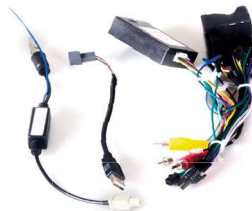

Marco 9" NISSAN Navara 2015 > EV-50-61021

Cableado OEM / Interface Canbus / Conector de antena incluido

Marco 9" OPEL Astra 2015 > EV-50-61054

Cableado OEM / Conector de antena /Interface Canbus / Conector USB OEM/ Conector de cámara trasera incl.

Marco 9" OPEL Insignia 2014 > EV-50-61055

Cableado OEM / Conector antena /Interface Canbus / Conector USB/ Altavoz incl.

Marco 10,1" PEUGEOT 2008, Año 2014 > EV-50-61022

Cableado OEM / Conector antena /Interface Canbus / Conector USB OEM incl.