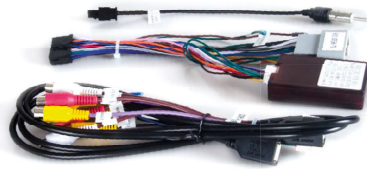

Marco 9" HYUNDAI TUCSON 2015-2018

EV-50-61006

Cableado OEM / Conector de antena /Interface Canbus / Conector USB incluido

Marco 9" HYUNDAI Elantra 2016

EV-50-61052

Cableado OEM / Conector de antena / Interface Canbus / Conector USB incluido.

Marco 10.1" HYUNDAI Kona 2018 >

EV-50-61069

Cableado OEM / Interface Canbus / Conector USB OEM incluido

Marco 9" HYUNDAI I30 2017 >

EV-50-61070

Cableado OEM / Conector de antena / Interface Canbus / Conector USB OEM incluido

Marco 10,1" JEEP Compass 2010 - 2016 > EV-50-61060

Cableado OEM / Conector de antena /Interface Canbus / Conector USB OEM .

Jeep

Marco 9" JEEP Renegade 2016 EV-50-61008

Cableado OEM / Conector antena /Interface Canbus / Conector USB / Altavoz.

Jeep

Marco 10,1" JEEP Cherokee 2016 EV-50-61009

Cableado OEM / Conector antena /Interface Canbus / Conector USB / Altavoz.

Jeep

Marco 9" KIA Sportage 2010-2015 EV-50-61010

Cableado OEM / Conector de antena / Conector USB OEM incluido.