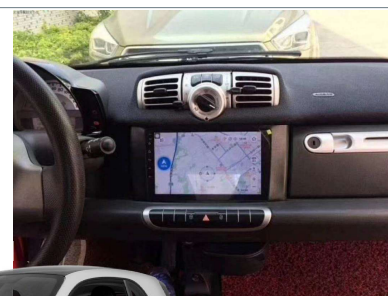

Marco 9" SMART 2010 - 2015

EV-50-61030

Cableado OEM / Interface Canbus / Conector USB incluido