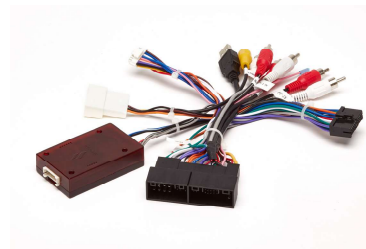

Marco 10.1" HYUNDAI Kona 2018 >

EV-50-61069

Cableado OEM / Interface Canbus / Conector USB OEM incluido